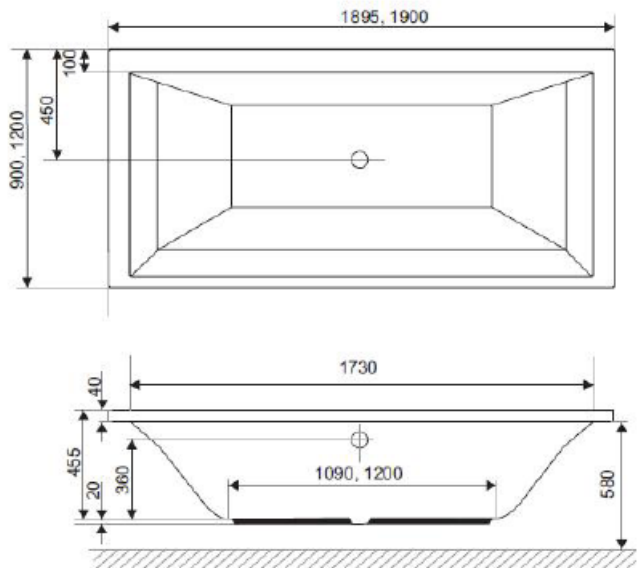

Rechteck Whirlpoolbadewanne GALA 190 x 90 cm

Kombi-Whirlsystem SELEKTION bestehend aus:

- 10 Luftdüsen im Bodenbereich
- 4 Wasserdüsen im Seitenbereich
- 4 Microjet Wasserdüsen im Rücken-/ Fußbereich
- 1 Tastatur (Luft/Wasser) Ein/Aus, Plus/Minus,
- 1 Ab- u. Überlaufgarnitur mit Bodenansaugung
- 1 Wasserpumpe, regelbar
- 1 Luftgebläse inkl. Vorwärmung, regelbar
- 1 Wanneneingestell mit Pumpenträger
- Automatische Restwasserentleerung /
Trockenlaufschutz
- Automatische Nachtrocknung (Luftsystem)