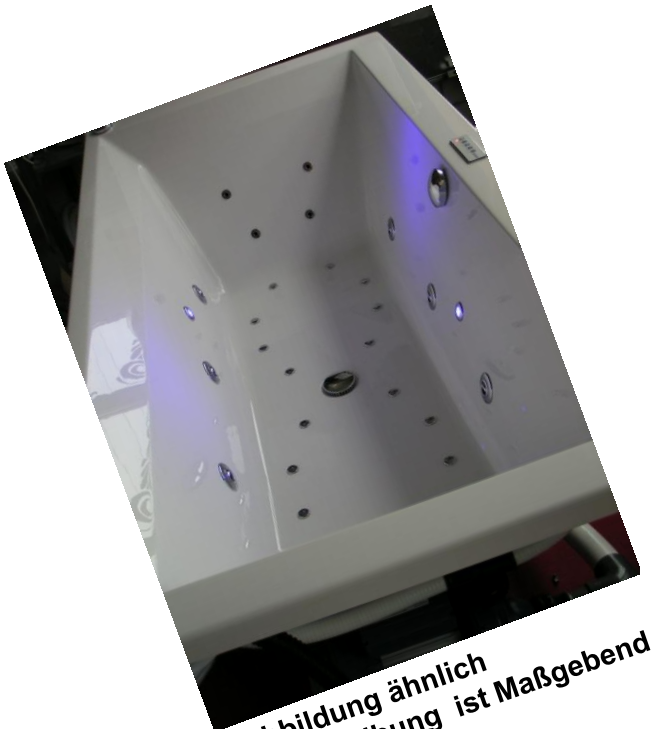

Rechteck Whirlpoolbadewanne GALA 190 x 90 cm

Kombi-Whirlsystem SELEKTION bestehend aus:

- 10 Luftdüsen im Bodenbereich
- 4 Wasserdüsen im Seitenbereich
- 4 Microjet Wasserdüsen im Rücken-/ Fußbereich
- 1 Tastatur (Luft/Wasser) Ein/Aus, Plus/Minus,
- 1 Ab- u. Überlaufgarnitur mit Bodenansaugung
- 1 Wasserpumpe, regelbar
- 1 Luftgebläse inkl. Vorwärmung, regelbar
- 1 Wanneneingestell mit Pumpenträger
- Automatische Restwasserentleerung /
Trockenlaufschutz
- Automatische Nachtrocknung (Luftsystem)

Aufpreis für integrierten Wanneneinlauf
(Multiplex-Trio): **125,00 € inkl. MwSt**

**Sonderpreis für 2x Power-Farblichtwechsler
In Verbindung mit dem beschriebenen Systeme:
395,00 € inkl. MwSt**