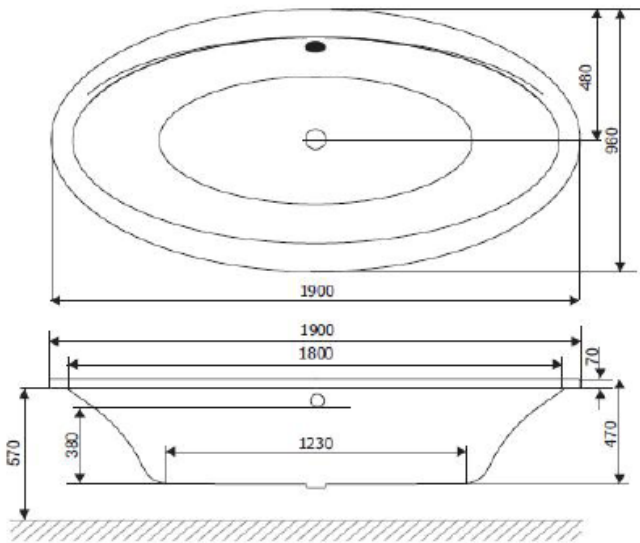

## Oval Whirlpoolbadewanne GALA 190 x 96 cm

**AKTIONS-PREIS 2.295,00 € inkl. MwSt**

**Abbildung ähnlich  
Beschreibung ist Maßgebend**

### **Kombi-Whirlsystem SELEKTION bestehend aus:**

- 10 Luftdüsen im Bodenbereich
- 4 Wasserdüsen im Seitenbereich
- 4 Microjet Wasserdüsen im Rücken-/ Fußbereich
- 1 Tastatur (Luft/Wasser) Ein/Aus, Plus/Minus,
- 1 Ab- u. Überlaufgarnitur mit Bodenansaugung
- 1 Wasserpumpe, regelbar
- 1 Luftgebläse inkl. Vorwärmung, regelbar
- 1 Wannenuntergestell mit Pumpenträger
- Automatische Restwasserentleerung /  
Trockenlaufschutz
- Automatische Nachtrocknung (Luftsystem)