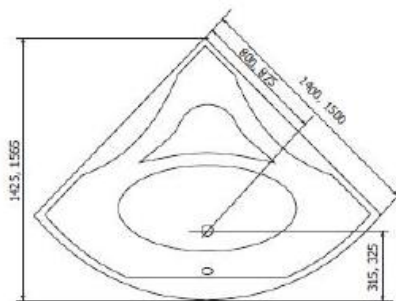

Eck-Whirlpoolbadewanne GALA 150 x 150 cm

AKTIONS-PREIS 2.295,00 € inkl. MwSt

Kombi-Whirlsystem bestehend aus:

- 10 Luftdüsen im Bodenbereich
- 4 Wasserdüsen im Seitenbereich
- 4 Microjet Wasserdüsen im Rücken-/ Fußbereich
- 1 Tastatur (Luft/Wasser) Ein/Aus, Plus/Minus,
- 1 Ab- u. Überlaufgarnitur mit Bodenansaugung
- 1 Wasserpumpe, regelbar
- 1 Luftgebläse inkl. Vorwärmung, regelbar
- 1 Wannenumtergestell mit Pumpenträger
- Automatische Restwasserentleerung /
Trockenlaufschutz
- Automatische Nachtrocknung (Luftsystem)