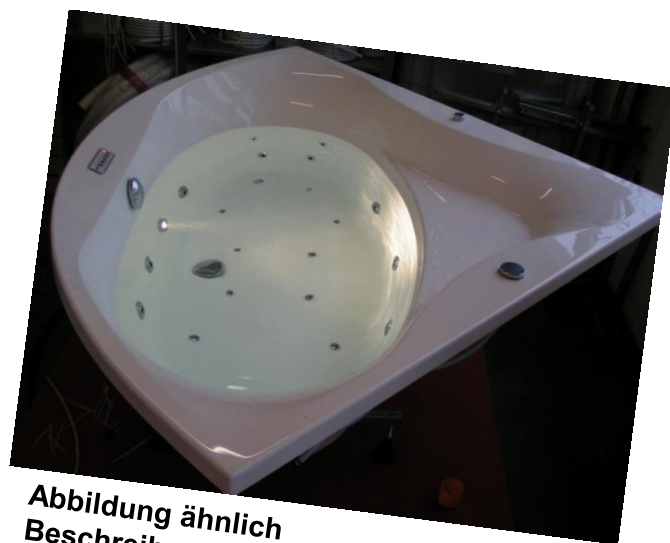

Eck-Whirlpoolbadewanne GALA 150 x 150 cm

AKTIONS-PREIS 2.295,00 € inkl. MwSt

Kombi-Whirlsystem bestehend aus:

- 10 Luftdüsen im Bodenbereich
- 4 Wasserdüsen im Seitenbereich
- 4 Microjet Wasserdüsen im Rücken-/ Fußbereich
- 1 Tastatur (Luft/Wasser) Ein/Aus, Plus/Minus,
- 1 Ab- u. Überlaufgarnitur mit Bodenansaugung
- 1 Wasserpumpe, regelbar
- 1 Luftgebläse inkl. Vorwärmung, regelbar
- 1 Wannenumtergestell mit Pumpenträger
- Automatische Restwasserentleerung /
Trockenlaufschutz
- Automatische Nachtrocknung (Luftsystem)

Aufpreis für integrierten Wanneneinlauf
(Multiplex-Trio): **125,00 € inkl. MwSt**

**Abbildung ähnlich
Beschreibung ist Maßgebend**

**Sonderpreis für 2x Power-Farblichtwechsler
In Verbindung mit dem beschriebenen Systeme:
395,00 € inkl. MwSt**