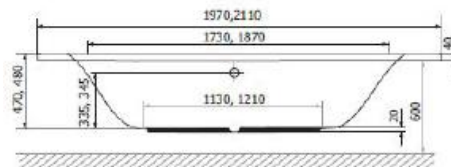

Eck-Whirlpoolbadewanne GALA 150 x 150 cm

AKTIONS-PREIS 2.295,00 € inkl. MwSt

Kombi-Whirlsystem bestehend aus:

- 10 Luftdüsen im Bodenbereich
- 4 Wasserdüsen im Seitenbereich
- 4 Microjet Wasserdüsen im Rücken-/ Fußbereich
- 1 Tastatur (Luft/Wasser) Ein/Aus, Plus/Minus,
- 1 Ab- u. Überlaufgarnitur mit Bodenansaugung
- 1 Wasserpumpe, regelbar
- 1 Luftgebläse inkl. Vorwärmung, regelbar
- 1 Wannenumtergestell mit Pumpenträger
- Automatische Restwasserentleerung /
Trockenlaufschutz
- Automatische Nachtrocknung (Luftsystem)

Aufpreis für integrierten Wanneneinlauf
(Multiplex-Trio): **125,00 € inkl. MwSt**

**Abbildung ähnlich
Beschreibung ist Maßgebend**

**Sonderpreis für 2x Power-Farblichtwechsler
In Verbindung mit dem beschriebenen Systeme:
395,00 € inkl. MwSt**